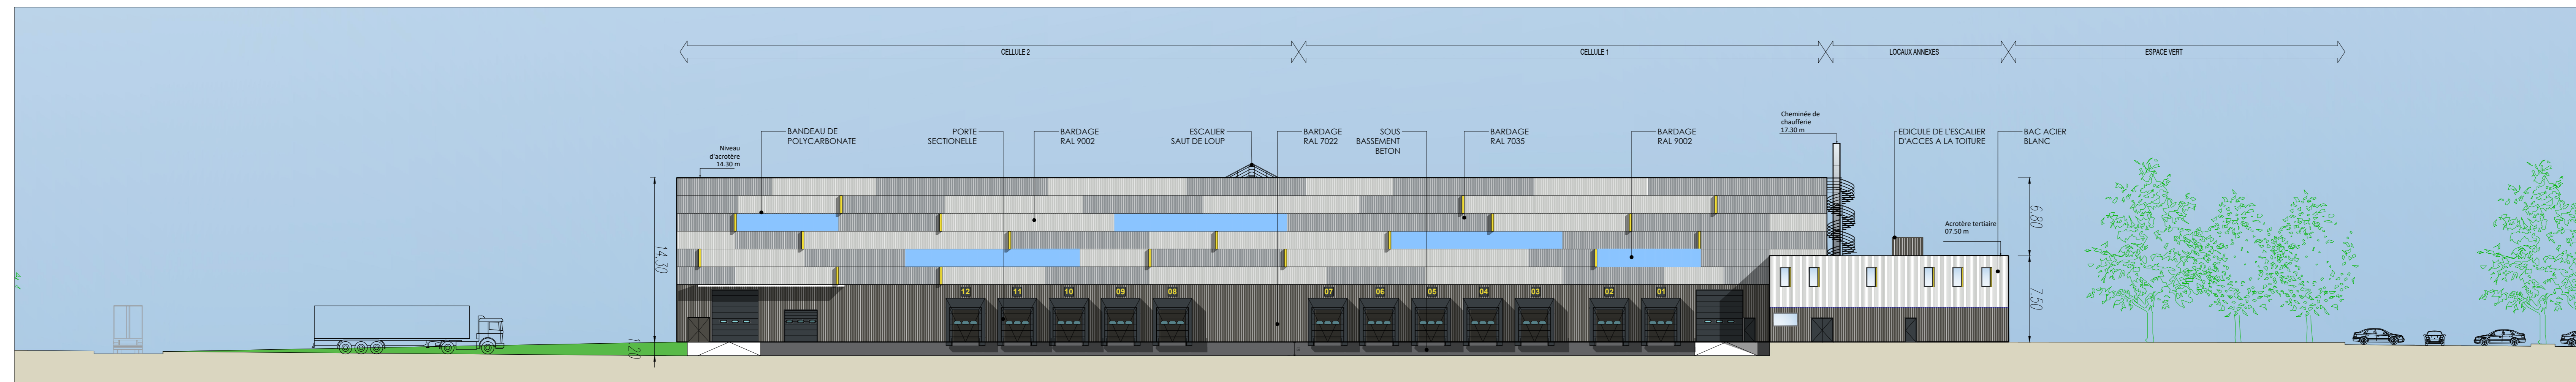

FACADE EST

FACADE OUEST

FACADE NORD

FACADE SUD

**PROJET MAGASIN PIECES DE RECHANGE A AMBLAINVILLE**  
Parc d'activités "Les Vallées" 40110 AMBLAINVILLE

Dessiné par: HK/OM      Approuvé par: JEP / DO

DEMANDER: BERGERAT MONNOYEUR  
117, rue CHARLES NICHELS  
93200 SAINT DENIS

ARCHITECTE: **A26**

**Bergerat Monnoyeur**  
Superficie: 117, rue Charles Nicheles - BP 100  
93200 SAINT DENIS  
Tél: 01 48 38 11 11 - Fax: 01 48 38 11 10  
www.bergerat-monnoyeur.com

**A26**  
117, rue Charles Nicheles - BP 100  
93200 SAINT DENIS  
Tél: 01 48 38 11 11 - Fax: 01 48 38 11 10  
www.a26.com

**DEMANDE DE PERMIS DE CONSTRUIRE**

**PLAN DE FACADES**

ECHELLE: 1/250E      DATE: 14/01/2022      FORMAT: **PC 05F**

112.16      A 26      ARC      DPC      PLAN      TN      A      PC 05F