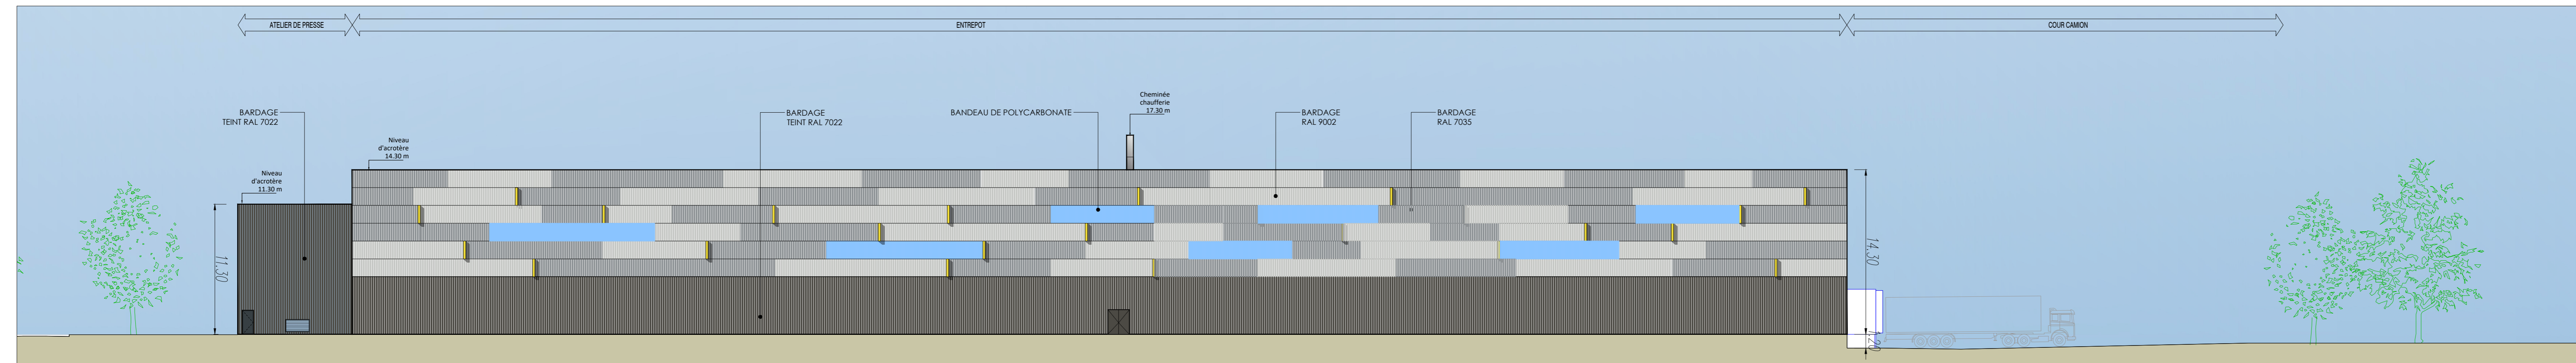

FACADE EST

FACADE OUEST

FACADE NORD

FACADE SUD

**PROJET MAGASIN PIECES DE RECHANGE A AMBLAINVILLE**  
Parc d'activités "Les Vallées" 40110 AMBLAINVILLE

Dessiné par: HK/OM      Approuvé par: JEP / DO

DEMANDER: BERGERAT MONNOYEUR  
117, rue CHARLES NICHELS  
93200 SAINT DENIS

ARCHITECTE: **A26**

**Bergerat Monnoyeur**  
Superficie: 117, rue Charles Nicheles - BP 100  
93200 SAINT DENIS  
Tél: 01 48 38 11 11 - Fax: 01 48 38 11 10  
www.bergerat-monnoyeur.com

**A26**  
117, rue Charles Nicheles - BP 100  
93200 SAINT DENIS  
Tél: 01 48 38 11 11 - Fax: 01 48 38 11 10  
www.a26.com

**DEMANDE DE PERMIS DE CONSTRUIRE**

**PLAN DE FACADES**

ECHELLE: 1/250E      DATE: 14/01/2022      FORMAT: **PC 05F**

112.16      A 26      ARC      DPC      PLAN      TN      A      PC 05F