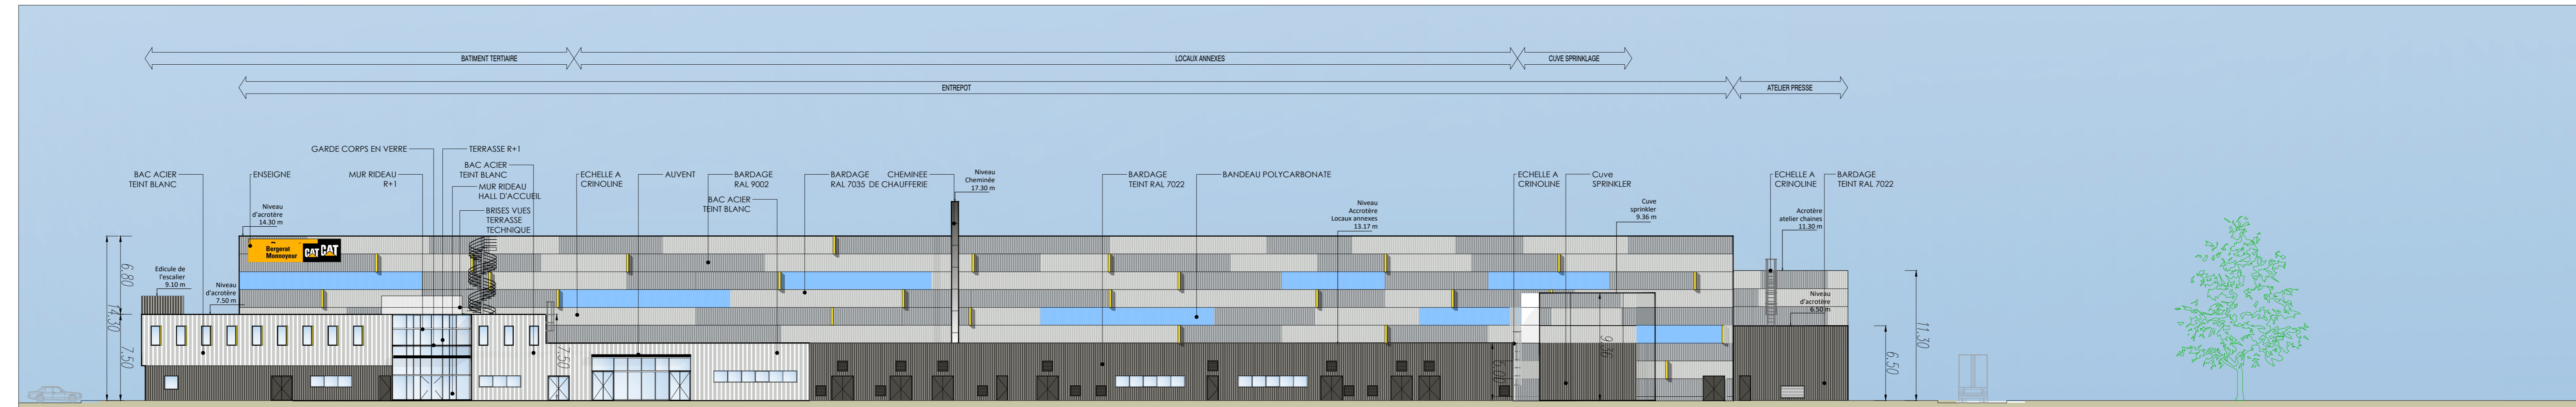

FACADE EST

FACADE OUEST

FACADE NORD

FACADE SUD

**PROJET MAGASIN PIECES DE RECHANGE A AMBLAINVILLE**  
Parc d'activités "Les Vallées" 40110 AMBLAINVILLE

Dessiné par: HK/OM      Approuvé par: JEP / DO

DEMANDER: BERGERAT MONNOYEUR  
117, rue CHARLES NICHELS  
93200 SAINT DENIS

ARCHITECTE: **A26**

**Bergerat Monnoyeur**  
Superficie: 117, rue Charles Nicheles - BP 100  
93200 SAINT DENIS  
Tél: 01 48 38 11 11 - Fax: 01 48 38 11 10  
www.bergerat-monnoyeur.com

**A26**  
117, rue Charles Nicheles - BP 100  
93200 SAINT DENIS  
Tél: 01 48 38 11 11 - Fax: 01 48 38 11 10  
www.a26.com

**DEMANDE DE PERMIS DE CONSTRUIRE**

**PLAN DE FACADES**

ECHELLE: 1/250E      DATE: 14/01/2022      FORMAT: **PC 05F**

112.16      A 26      ARC      DPC      PLAN      TN      A      PC 05F